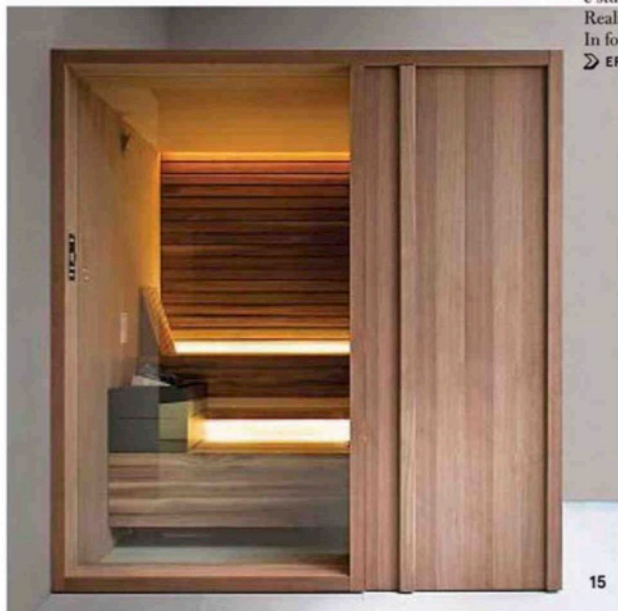

VETRINA / BAGNO E RIVESTIMENTI

13

ELISA OSSINO

L'aspetto scenografico è al centro dei lavori della progettista e stylist siciliana

14

13 ★ SALVATORI
Balnea, design Elisa Ossino. Piatto doccia in Bianco Carrara (cm 150x100) con struttura porta-tenda in alluminio anodizzato. Pavimento Stone Parquet in Pietra d'Avola e mobile portalavabo in marmo finitura Plissé
➤ SALVATORI.IT

14 ★ CERAMICA BARDELLI
Pittorica, design Studiopepe. Piastrelle in gres smaltato e rettificato con finitura serica e micro texture che conferisce matericità alle superfici. In 14 colori con formato cm 10x25, 25x25 e triangolare
➤ CERAMICABARDELLI.COM

15 ★ EFFE
Yoku, design Marco W. Fagioli. Sauna domestica in legno massello termotreatato con ampio pannello in vetro temperato da 8 mm e stufa integrata nella panca. Realizzabile anche su disegno. In foto, cm 202x180
➤ EFFE.IT

16 ★ GEBERIT
AcquaClean Sela, design Christoph Behling. Vaso-bidet hi-tech in ceramica antigraffio e senza brida. Il sistema brevettato WhirlSpray eroga acqua e aria per un'igiene completa
➤ GEBERIT.IT