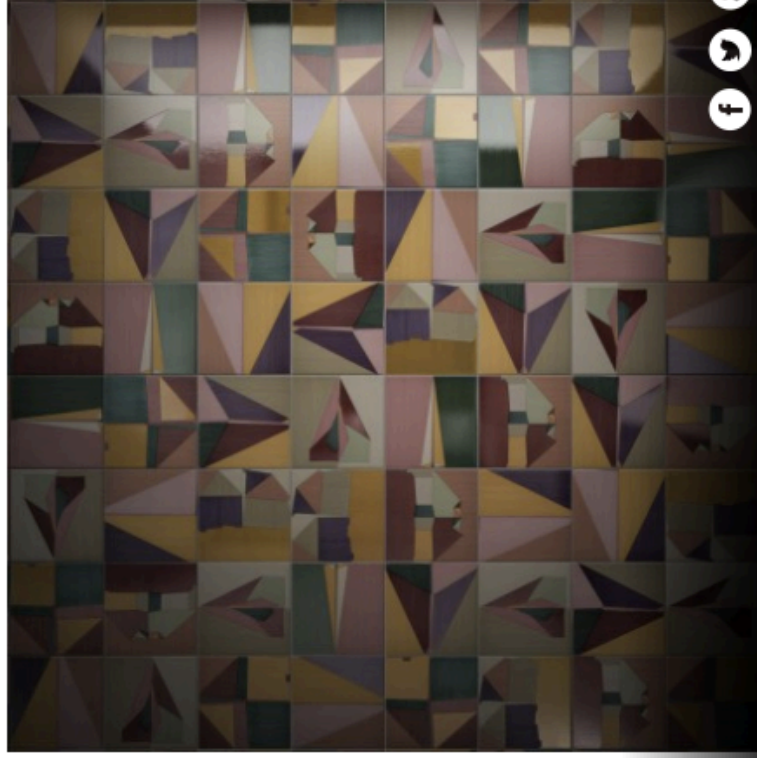

Living per Cersaie

Foto Fabio Pace

La serie **Corrispondenze**, design Dimorestudio per **Ceramica Bardelli**. Un caleidoscopio policromo in sette disegni geometrici a effetto origami. Le piastrelle sono realizzate a mano.