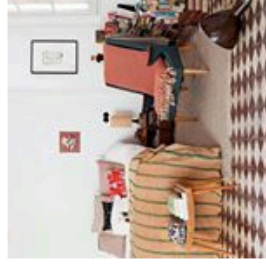

Living per Cersaie

Foto Fabio Pace

La serie **Corrispondenze**, design Dimorestudio per **Ceramica Bardelli**. Un caleidoscopio policromo in sette disegni geometrici a effetto origami. Le piastrelle sono realizzate a mano.