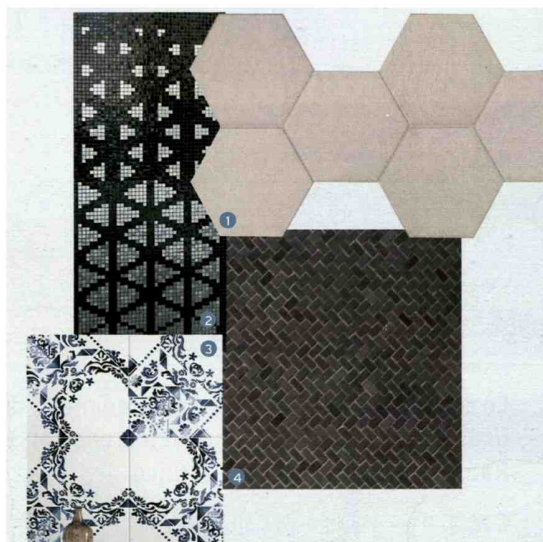

► 1 marzo 2017

LEGGNO ❶ Sono in massello di **quercia** i listoni di parquet da verniciare dopo la posa [**Maro Cristiani**, cm 9/17x40/220x1,4h €58/mq + iva]. ❷ Posa a spina ungherese per il prefinito a 2 strati in **rovere** finitura Materia A21 [**Atlas** €115/mq]. ❸ Sfuma dal biondo al bruno il parquet in **noce americano** verniciato della Collezione Listoni Pregiati, tradizionale e moderno al contempo [**Cadorin**, prezzo su progetto]. ❹ L'effetto spazzolato esalta la superficie del legno del parquet supportato prefinito **rovere fior grigio** [**Leroy Merlin** €59,90/mq].

CERAMICA: VINCE IL LOOK GEOMETRICO!

NOVITÀ A PARETE

✓ Tra i rivestimenti attuali dal carattere più forte c'è la pietra sinterizzata **Lapitec**, che si posa in lastre di formato anche extralarge. In foto è nel colore **Nero Antracite** finitura **Satin**, ma è disponibile in tanti altri colori [**Lapitec**, misure e prezzo su richiesta].

- ❶ **Hopi**, in 5 colori, è la piastrella **esagonale** in grès porcellanato che ricorda le cementine di un tempo [**perceramica**, cm 21x18,2 da €24,99/mq].
- ❷ Mixa materie diverse con effetti cangianti il **mosaico Shine** composto da tessere delle serie **Concerto** e **Perle** montate su rete da cm 32,7x32,7 [**Mosaico+**].
- ❸ È decorata a mano la **bicottura Eve**, per rivestimenti d'interni, in 5 tonalità [**Bardelli**, cm 40x40 €190/mq + iva].
- ❹ Si ispira al cemento il grès colorato in massa **Powder**, in due formati maxi [cm 75x75 e cm 75x150] e uno esagonale da [cm 21x18,2]. Di [**Marazzi**].